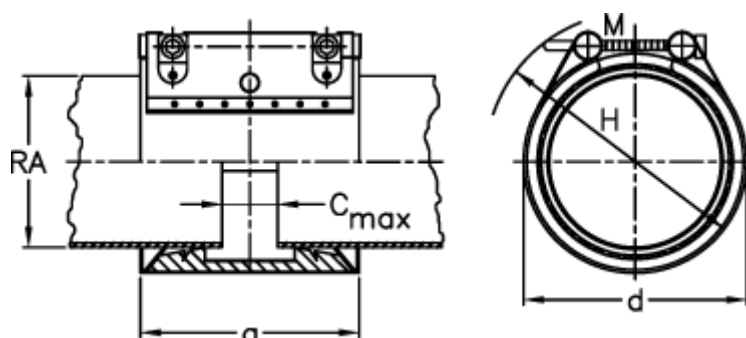

Varenummer: 025799300060
Beskrivelse: Norma Connect rørkobling
GRIP E W5 Ø=60,3 EPDM, 16 bar

Mål

a = 77.400000000000006

C max med båndindlæg = 17

d = 80

H = 100

M (Skrue) = M8

Nominelt tryk (bar) = 16